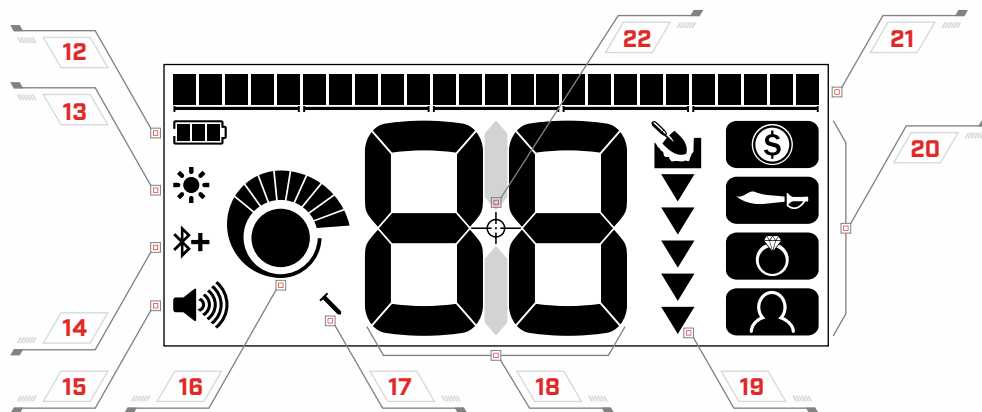

디스플레이

제어

- 1 백라이트 켜/끔 (540)
- 2 전원 켜/끔
- 3 음량 조절
- 4 금속제*
- 5 핀포인트
- 6 민감도 조정
- 7 승인/거부
- 8 식별 패턴 수정
- 9 탐색 모드
- 10 블루투스 켜/끔 (540)
- 11 타겟 식별 가이드

디스플레이

- 12 배터리 레벨
- 13 백라이트 표시기 (540)
- 14 블루투스 켜/끔 (540)
- 15 음량 레벨
- 16 민감도 레벨
- 17 아이언 바이어스 표
- 18 타겟 식별 번호
- 19 깊이 게이지
- 20 탐색 모드
- 21 식별 세그먼트
- 22 핀포인트 표시기

* 길게 누르면 아이언 바이어스 작동 (540)